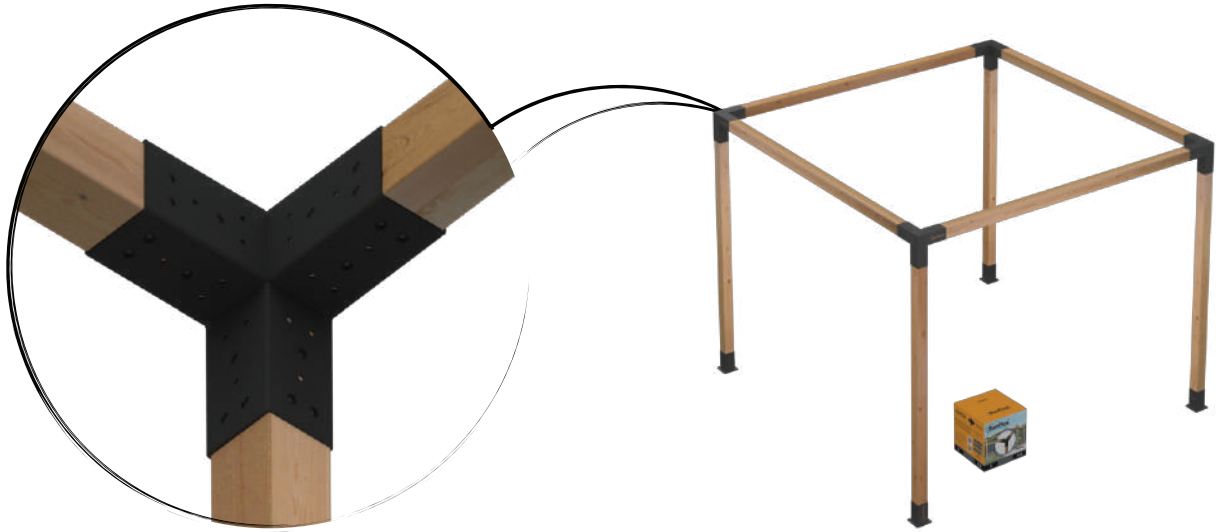

SunFlex®

Modüler Pergola Sistemi

TEKNİK ŞARTNAME

9X9 UNIFLEX

9X9 TRIFLEX

9X9 TETRAFLEX

9X9 PENTAFLEX

9X9 LFLEX

9X9 XFLEX

9X9 TFLEX

9X4 COLFLEX

9X9 COLFLEX

9X4 SOFLEX

9X9 SOfLEX

9X4 45FLEX

9X9 45FLEX

30 AÇILI UNIFLEX

9X9 KÖŞE TRIFLEX 30

9X9 ROOF TRIFLEX 30-45

9X9 ROOF TETRAFLEX 30-45

ROOF TRIFLEX 30 3 KOLLU

9X9 KÖŞE TRIFLEX 30

9X9 XFLEX 30-45

ROOF TETRAFLEX 30 DÖRT KOLLU