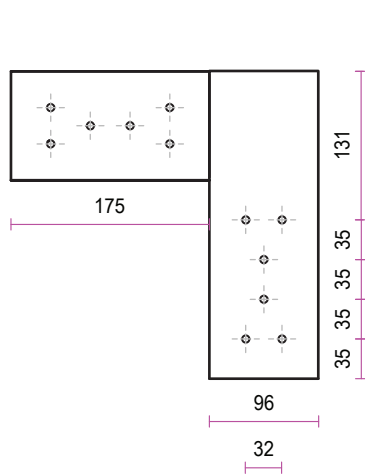

SunFlex®

Modüler Pergola Sistemi

TEKNİK ŞARTNAME

9X9 UNIFLEX

9X9 TRIFLEX

9X9 TETRAFLEX

9X9 PENTAFLEX

9X9 LFLEX

9X9 XFLEX

9X9 TFLEX

9X4 COLFLEX

9X9 COLFLEX

9X4 SOFLEX

9X9 SOfLEX

9X4 45FLEX

9X9 45FLEX

30 AÇILI UNIFLEX

9X9 KÖŞE TRIFLEX 30

9X9 ROOF TRIFLEX 30-45

9X9 ROOF TETRAFLEX 30-45

ROOF TRIFLEX 30 3 KOLLU

9X9 KÖŞE TRIFLEX 30

9X9 XFLEX 30-45

ROOF TETRAFLEX 30 DÖRT KOLLU