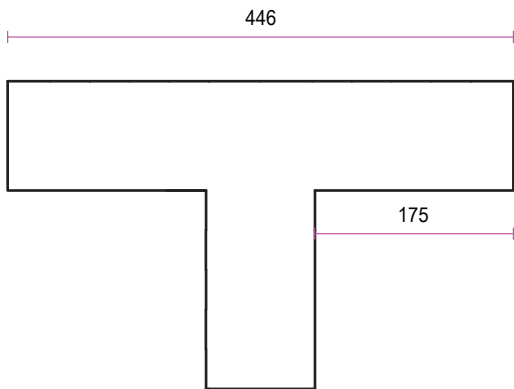

SunFlex®

Modüler Pergola Sistemi

TEKNİK ŞARTNAME

9X9 UNIFLEX

9X9 TRIFLEX

9X9 TETRAFLEX

9X9 PENTAFLEX

9X9 LFLEX

9X9 XFLEX

9X9 TFLEX

9X4 COLFLEX

9X9 COLFLEX

9X4 SOFLEX

9X9 SOfLEX

9X4 45FLEX

9X9 45FLEX

30 AÇILI UNIFLEX

9X9 KÖŞE TRIFLEX 30

9X9 ROOF TRIFLEX 30-45

9X9 ROOF TETRAFLEX 30-45

ROOF TRIFLEX 30 3 KOLLU

9X9 KÖŞE TRIFLEX 30

9X9 XFLEX 30-45

ROOF TETRAFLEX 30 DÖRT KOLLU