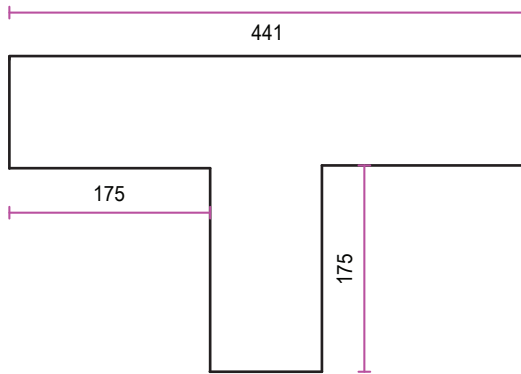

SunFlex®

Modüler Pergola Sistemi

TEKNİK ŞARTNAME

9X9 UNIFLEX

9X9 TRIFLEX

9X9 TETRAFLEX

9X9 PENTAFLEX

9X9 LFLEX

9X9 XFLEX

9X9 TFLEX

9X4 COLFLEX

9X9 COLFLEX

9X4 SOFLEX

9X9 SOfLEX

9X4 45FLEX

9X9 45FLEX

30 AÇILI UNIFLEX

9X9 KÖŞE TRIFLEX 30

9X9 ROOF TRIFLEX 30-45

9X9 ROOF TETRAFLEX 30-45

ROOF TRIFLEX 30 3 KOLLU

9X9 KÖŞE TRIFLEX 30

9X9 XFLEX 30-45

ROOF TETRAFLEX 30 DÖRT KOLLU