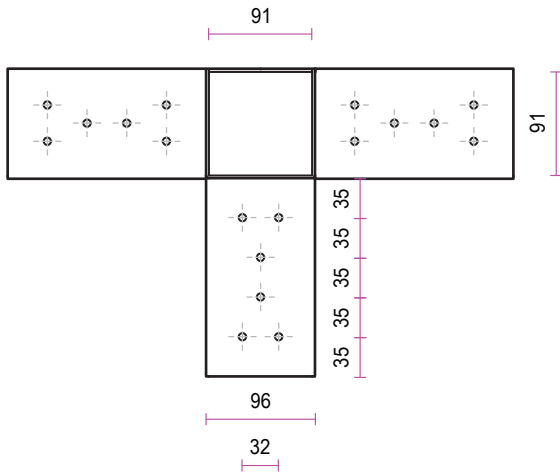

SunFlex®

Modüler Pergola Sistemi

TEKNİK ŞARTNAME

9X9 UNIFLEX

9X9 TRIFLEX

9X9 TETRAFLEX

9X9 PENTAFLEX

9X9 LFLEX

9X9 XFLEX

9X9 TFLEX

9X4 COLFLEX

9X9 COLFLEX

9X4 SOFLEX

9X9 SOfLEX

9X4 45FLEX

9X9 45FLEX

30 AÇILI UNIFLEX

9X9 KÖŞE TRIFLEX 30

9X9 ROOF TRIFLEX 30-45

9X9 ROOF TETRAFLEX 30-45

ROOF TRIFLEX 30 3 KOLLU

9X9 KÖŞE TRIFLEX 30

9X9 XFLEX 30-45

ROOF TETRAFLEX 30 DÖRT KOLLU