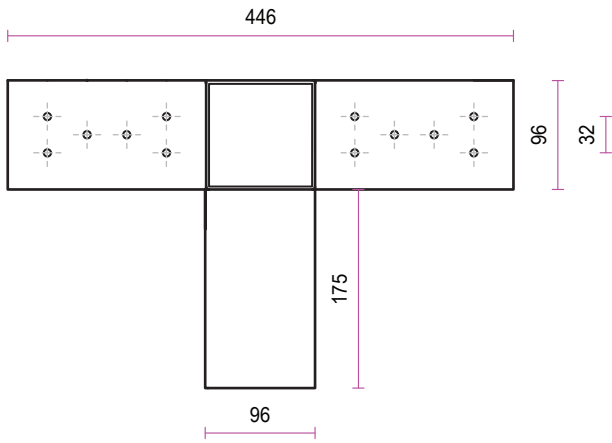

SunFlex®

Modüler Pergola Sistemi

TEKNİK ŞARTNAME

9X9 UNIFLEX

9X9 TRIFLEX

9X9 TETRAFLEX

9X9 PENTAFLEX

9X9 LFLEX

9X9 XFLEX

9X9 TFLEX

9X4 COLFLEX

9X9 COLFLEX

9X4 SOFLEX

9X9 SOfLEX

9X4 45FLEX

9X9 45FLEX

30 AÇILI UNIFLEX

9X9 KÖŞE TRIFLEX 30

9X9 ROOF TRIFLEX 30-45

9X9 ROOF TETRAFLEX 30-45

ROOF TRIFLEX 30 3 KOLLU

9X9 KÖŞE TRIFLEX 30

9X9 XFLEX 30-45

ROOF TETRAFLEX 30 DÖRT KOLLU