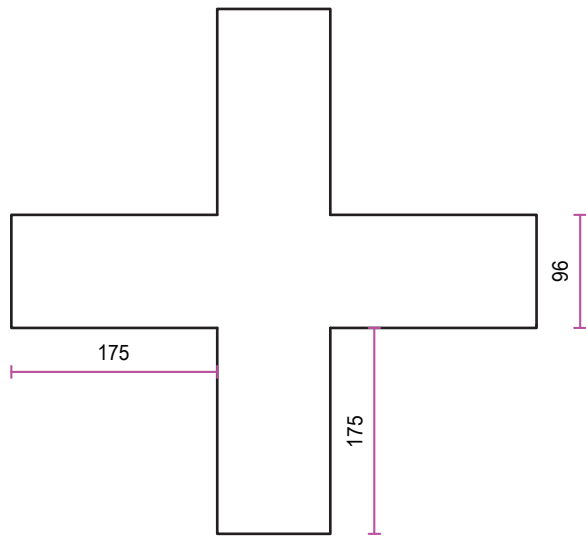

SunFlex®

Modüler Pergola Sistemi

TEKNİK ŞARTNAME

9X9 UNIFLEX

9X9 TRIFLEX

9X9 TETRAFLEX

9X9 PENTAFLEX

9X9 LFLEX

9X9 XFLEX

9X9 TFLEX

9X4 COLFLEX

9X9 COLFLEX

9X4 SOFLEX

9X9 SOfLEX

9X4 45FLEX

9X9 45FLEX

30 AÇILI UNIFLEX

9X9 KÖŞE TRIFLEX 30

9X9 ROOF TRIFLEX 30-45

9X9 ROOF TETRAFLEX 30-45

ROOF TRIFLEX 30 3 KOLLU

9X9 KÖŞE TRIFLEX 30

9X9 XFLEX 30-45

ROOF TETRAFLEX 30 DÖRT KOLLU