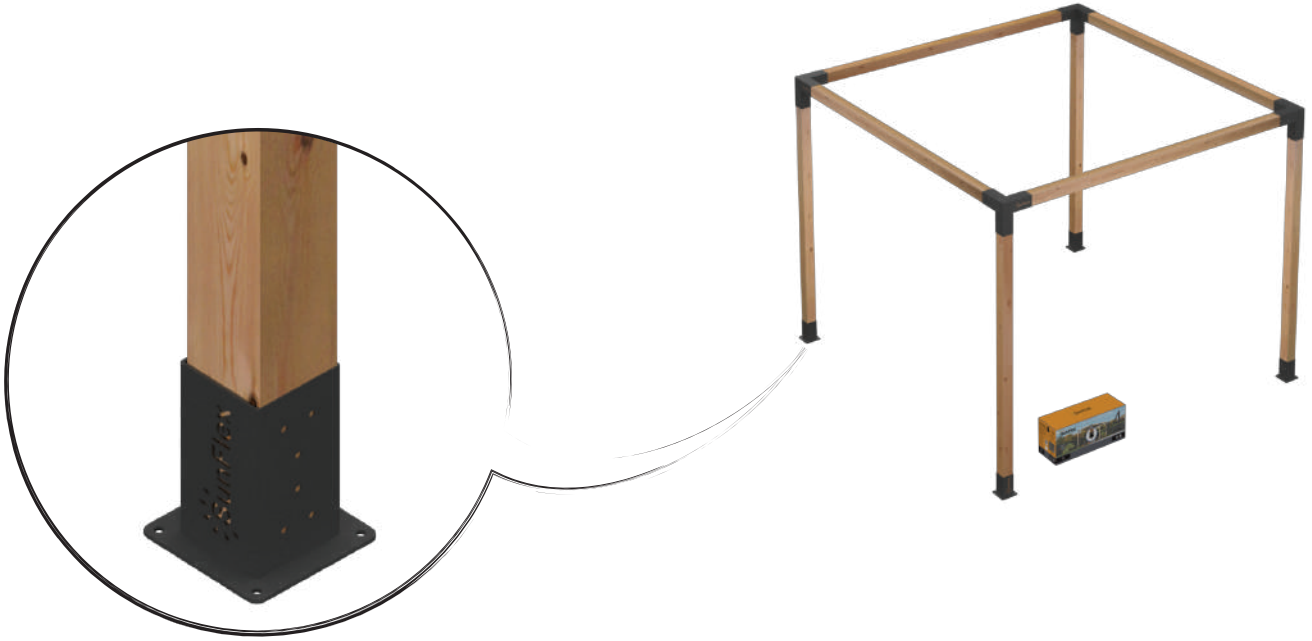

SunFlex®

Modüler Pergola Sistemi

TEKNİK ŞARTNAME

9X9 UNIFLEX

9X9 TRIFLEX

9X9 TETRAFLEX

9X9 PENTAFLEX

9X9 LFLEX

9X9 XFLEX

9X9 TFLEX

9X4 COLFLEX

9X9 COLFLEX

9X4 SOFLEX

9X9 SOfLEX

9X4 45FLEX

9X9 45FLEX

30 AÇILI UNIFLEX

9X9 KÖŞE TRIFLEX 30

9X9 ROOF TRIFLEX 30-45

9X9 ROOF TETRAFLEX 30-45

ROOF TRIFLEX 30 3 KOLLU

9X9 KÖŞE TRIFLEX 30

9X9 XFLEX 30-45

ROOF TETRAFLEX 30 DÖRT KOLLU