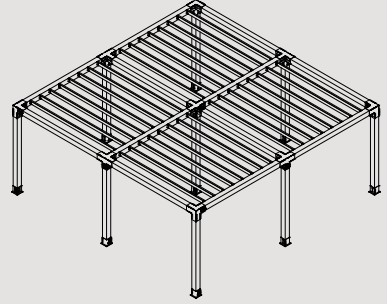

R3 P30L - R

Roof
Triflex P30

R4 P30

Roof
Tetraflex 30

R430

Roof
Xflex 30

RX30-45

Sunflex braketleri ile sonsuz olasılıklar

Tekli

İkili

Duvardan

Dörtlü

Çatılı 30

Vega Yapısal Ürünler San. ve Tic. AŞ.

Selimpaşa Mah. 6093 Sok. No 10
Silivri / İstanbul

Sunflex Modüler Pergola Sistem