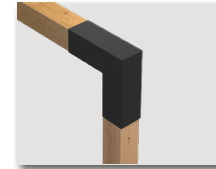

Otel ve Tatilköyü

Her ölçüye uygun Sunflex kolaylığı esnekliği ve dekoratif güzelliği ile otel, kafe, plaj, tatil köyü ve restoranlarda tercihiniz olacaktır.

Uniflex
B1

Triflex
B3

Tetraflex
B4

Pentaflex
B5

T flex
BT

L Flex
BL

Soflex
BS

Colflex
BC

Xflex
BX

45flex
BP

Sunshade
GN

Pergola Braket Sistem