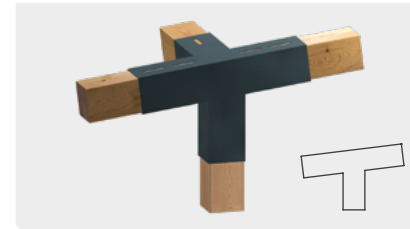

R4 07LSR 09 Tetraflex Uzun/Kısa Sağ

4 Kollu Sağ Yan Orta Ayak Kiriş Bağ.