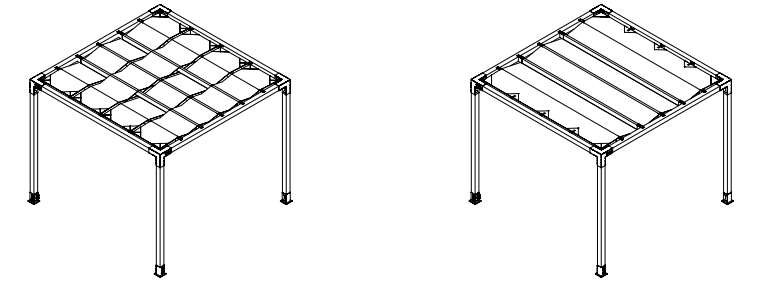

RAKS / Altın Üsten

RJ - RP - GRT - YRT - GRP - YRP

RAKS tente ile ister gölgelik ister yağmurluk kumaşı kullanarak güneş ışınlarını azaltabilir ve hafif yağmurdan korunabilirsiniz.