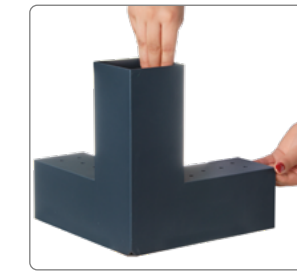

GERÇEK VE SÜRDÜRÜLEBİLİR KALİTE