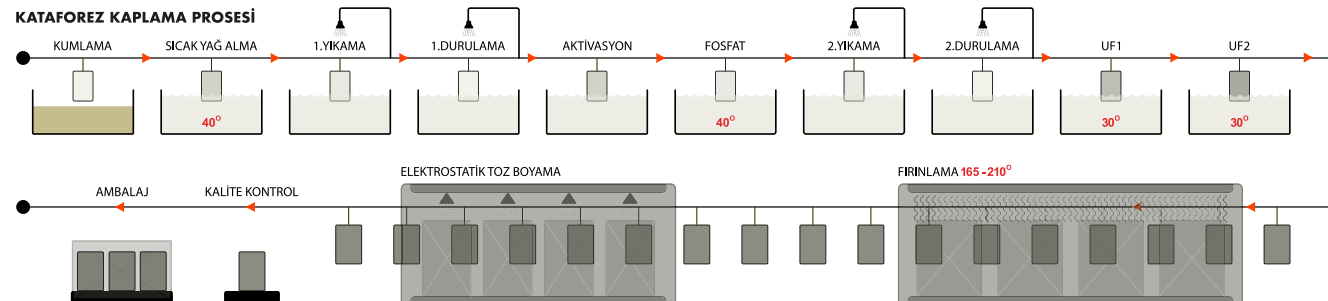

SUNFLEX PERGOLA SETLERİ KATAFOREZ KAPLAMA PROSESİ

Sunflex braketleri kesim kaynak temizlik sonrası katoforez kaplama ve clas2 polyester toz boya ile boyanmaktadır. Bu işlem sayesinde deniz kenarı dahil 10 sene sorunsuz kullanmanızı garanti eder.

Katoforez boya, elektrokimya prensiplerine dayanan elektro kaplama prosesidir. İletken özellik gösteren karmaşık, geometrik metal parçaların boyanarak korozyondan korunması için çok etkili bir yöntemdir. Katoforez teknolojisi çevre dostudur. Katoforez astarını oluşturan kimyasal maddeler üç grupta toplanabilir;

• Reçine (%10-20) • Pigmentler (%0-5) • Solventler ve katkı maddeleri (%0-5)

Reçine nihai boya filminin en önemli maddesidir, boyadan beklenen korozyon dayanımı ve UV dayanıklılığı gibi özellikleri sağlar. Pigment pastalar, özel reçineler, renk veren pigmentler; dolgular ve su-solvent karışımında hazırlanırlar. Renk pigmentleri boya filmine renk, parlaklık ve korozyon dayanımı sağlarlar. Dolgular boyanın doldurma gücünü artırır ve içlerinde bulunan çeşitli bileşikler sayesinde kaplama reaksiyonunu hızlandırır. Dolguların diğer bir önemli özelliği de katoforez sisteminin elemanlarına pasivasyon özelliği vererek korozyona karşı korurlar. Katoforez sisteminde solvent olarak; saf su, bütül glikol ve fenoksipropanol bulunur.