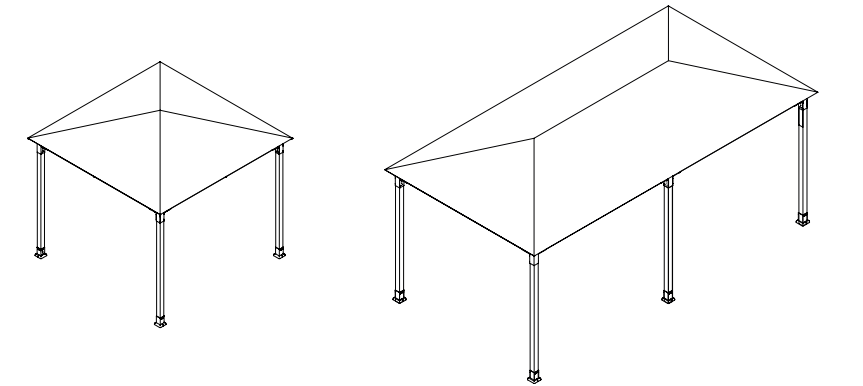

SIGMA / Tak Çıkar

S - GS - YS

SIGMA güneş ve yağmurdan korunurken daha güvenli bir kullanım sağlar.

Ancak çok gerekli durumlarda tentenizi çıkartmanıza imkan verir.

FLOW / Kelebek

F - GF - YF

FLOW tente değişiklik arayanlar için yeni ve estetik bir modeldir.