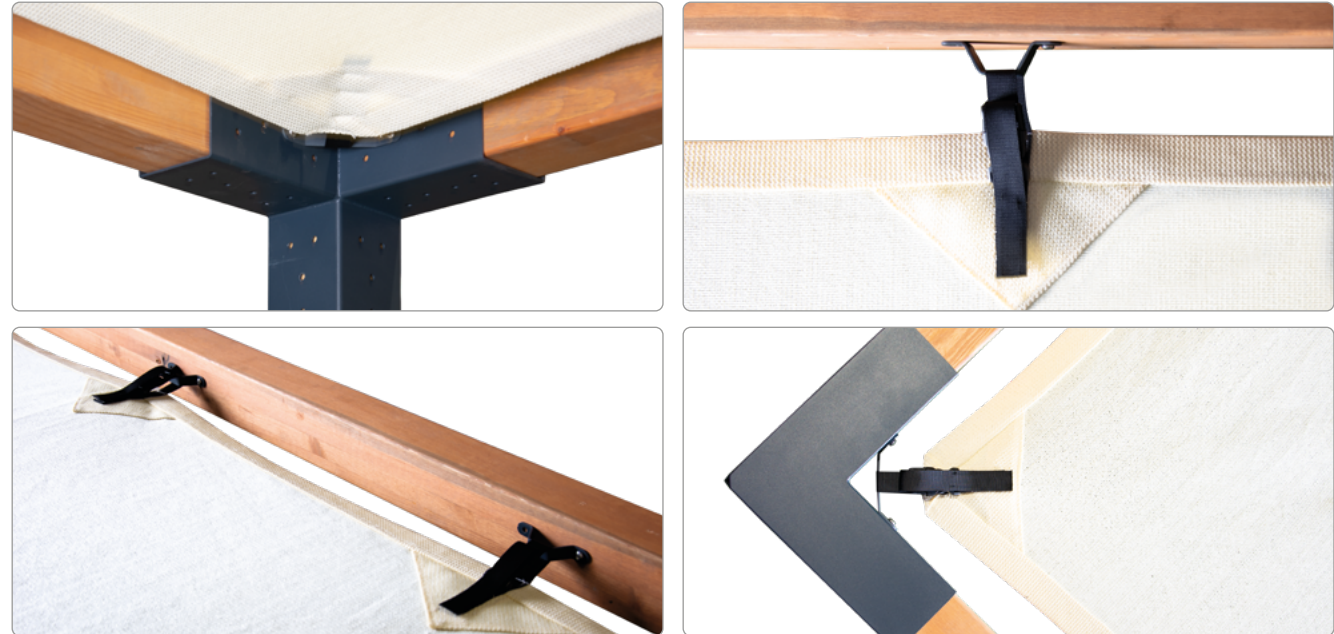

SOLO SL - GS - GSL - YS - YSL

- Sunflex Gölgelekleri UV dayanımlı yüksek yoğunluk ve dayanıma sahip polipropilen malzemeden yapılmıştır.
- Sunflex Gölgelekleri UVA ve UVB nin % 90'ından sizi koruyacak şekilde güçlü ve uzun ömürlüdür.
- Sunflex Gölgelekleri sağlığa zararsızdır. Yüksek sıcaklık ve nem koşullarına karşı dayanıklıdır.
- Sunflex Gölgelekleri 50 km hızı geçen rüzgârlarda hasar görmemesi ve kışın kirlenmemesi için açıkta bırakılmamasını öneriyoruz