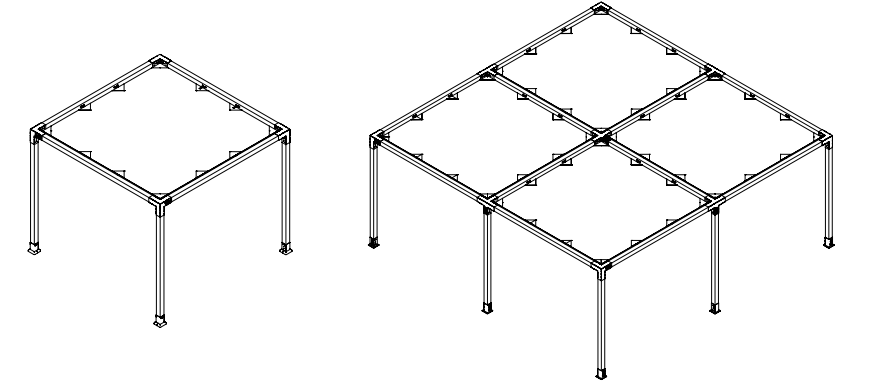

TWICE / Aç Kapa

T - GT - YT

TWICE Aç Kapa geri çekilebilir tente; hava şartlarına göre pergolanızın üstünü açık veya kapalı kullanmak istediğinizde...