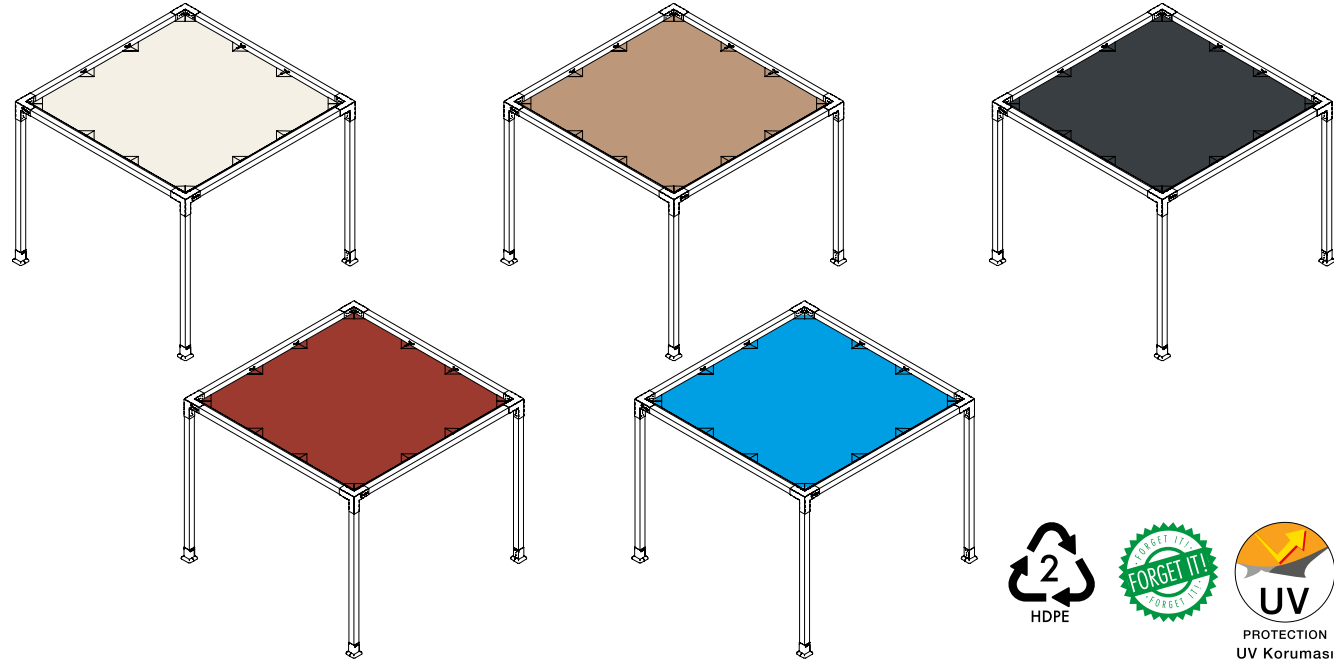

SOLO SL - GS - GSL - YS - YSL

- Sunflex Gölgelekleri UV dayanımlı yüksek yoğunluk ve dayanıma sahip polipropilen malzemeden yapılmıştır.
- Sunflex Gölgelekleri UVA ve UVB nin % 90'ından sizi koruyacak şekilde güçlü ve uzun ömürlüdür.
- Sunflex Gölgelekleri sağlığa zararsızdır. Yüksek sıcaklık ve nem koşullarına karşı dayanıklıdır.
- Sunflex Gölgelekleri 50 km hızı geçen rüzgârlarda hasar görmemesi ve kışın kirlenmemesi için açıkta bırakılmamasını öneriyoruz