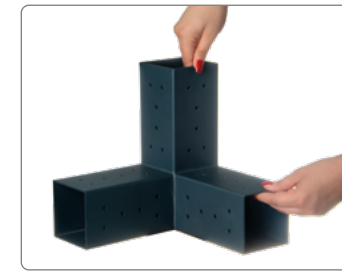

GERÇEK VE SÜRDÜRÜLEBİLİR KALİTE