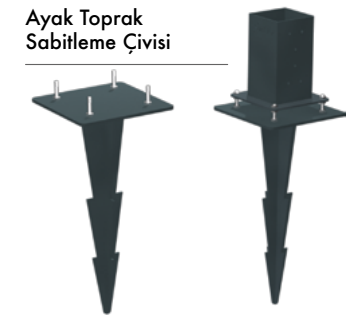

GERÇEK VE SÜRDÜRÜLEBİLİR KALİTE