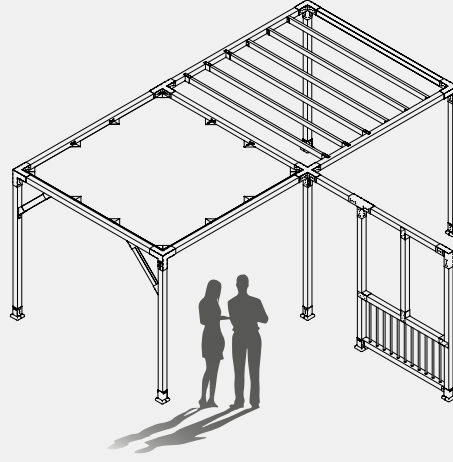

VEGA YAPISAL
Ürünler San. ve Tic. A.Ş.

MERKEZ OFİS - İSTANBUL FABRİKA - İSTANBUL

T: +90 212 289 00 11 - E-mail: teklif@idealkabin.com.tr

Leylak Sk. Murat İş Merk. B Blok K:12 D:40 Mecidiyeköy-Şişli-İSTANBUL

T: 0 212 731 20 57 - E-mail: teklif@idealkabin.com.tr

6093 Cd. 750 Ada 1 Parsel No:10 Selimpaşa-SİLİVRİ

EGE BÖLGE MÜDÜRLÜĞÜ - İZMİR

Tel: +90 232 264 61 50 - +90 533 482 83 05
Yeşillik Cd. Selgeçen İş Merkezi No:230 K:4 - 422 Karabağlar - İZMİR

İÇ ANADOLU BÖLGE MÜDÜRLÜĞÜ - ANKARA

Tel: +90 312 353 75 20 - Tel: +90 533 601 99 48
Ata Mh. Kabil Cd. (4. Cd.) No: 108/16 Öveçler - Çankaya / ANKARA

AKDENİZ BÖLGE MÜDÜRLÜĞÜ - ANTALYA

Muratpaşa - ANTALYA
Tel: +90 533 482 83 05 - Tel: +90 533 482 83 08

DOĞU VE G.DOĞU ANADOLU BÖLGE MÜDÜRLÜĞÜ - G.ANTEP

Tel: +90 342 371 54 44 - +90 533 963 90 41
Gazi Mh. Zübeyde Hanım Bulv. 7 Nolu Sk. Sedef Apt. Altı No:12/B Şehitkamil / GAZİANTEP