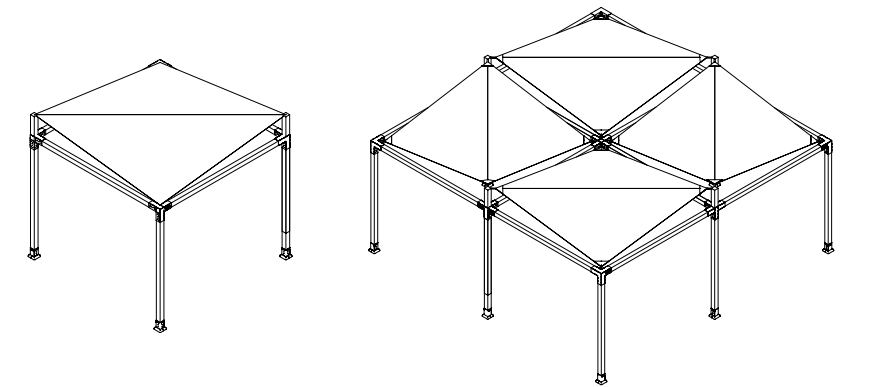

FLOW / Kelebek

F - GF - YF

FLOW tente değişiklik arayanlar için yeni ve estetik bir modeldir.

4 Köşesinden bağlanarak söküp takma kolaylığı sağlar.